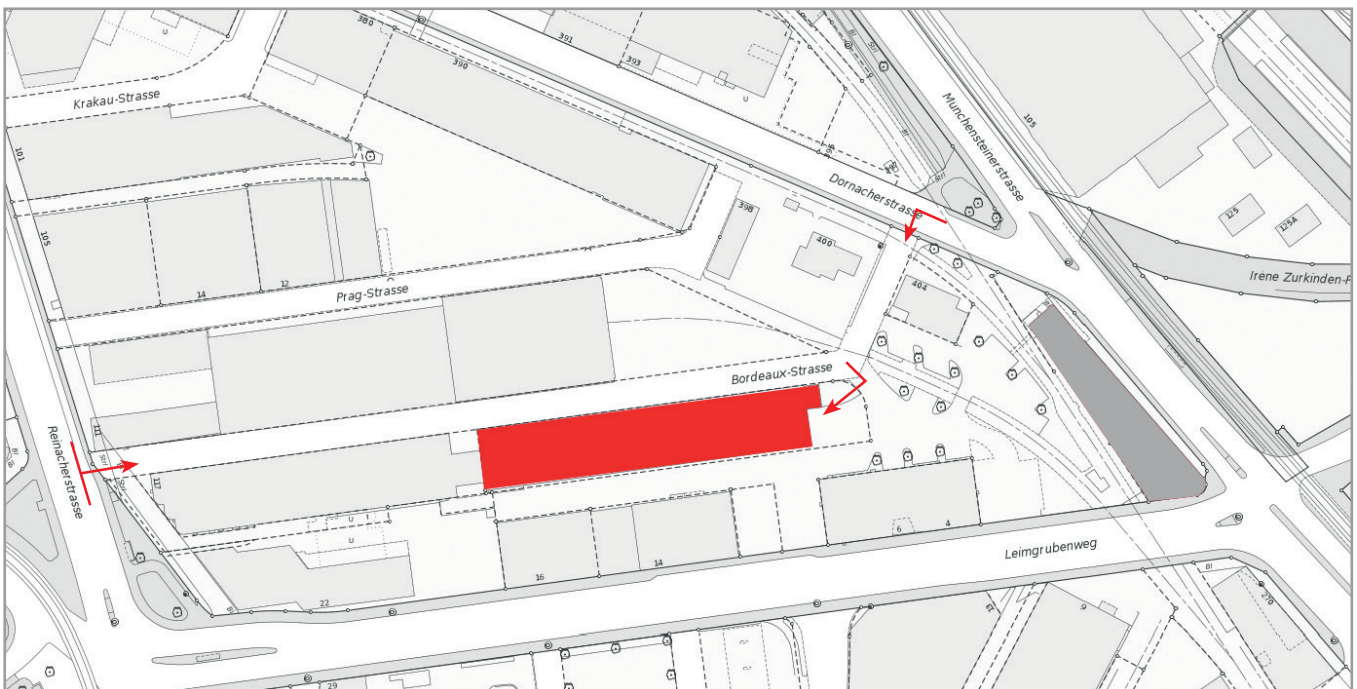

ANLIEFERUNG

Hauptgebäude: Bordeaux-Strasse 5

Jobfactory

Bordeaux-Str. 5

4053 Basel, am Dreispitz

ANFAHRT BORDEAUX-STRASSE 5

- > Kommend von Münchensteinerstrasse / Dornacherstrasse Dreispitz-Tor 17
- > Kommend von Reinacherstrasse Dreispitz-Tor 14

Anlieferung

Parken Sie rückwärts zur Laderampe, nehmen Sie das Telefon an der Wand und kontaktieren Sie die zuständige Person oder den Empfang anhand der Telefonliste.

Zur Jobfactory gehören zwei weitere Standorte auf dem Dreispitz (Münchensteinerstrasse 268 und Reinacherstrasse 1). Sie finden die Anfahrtspläne unter www.jobfactory.ch